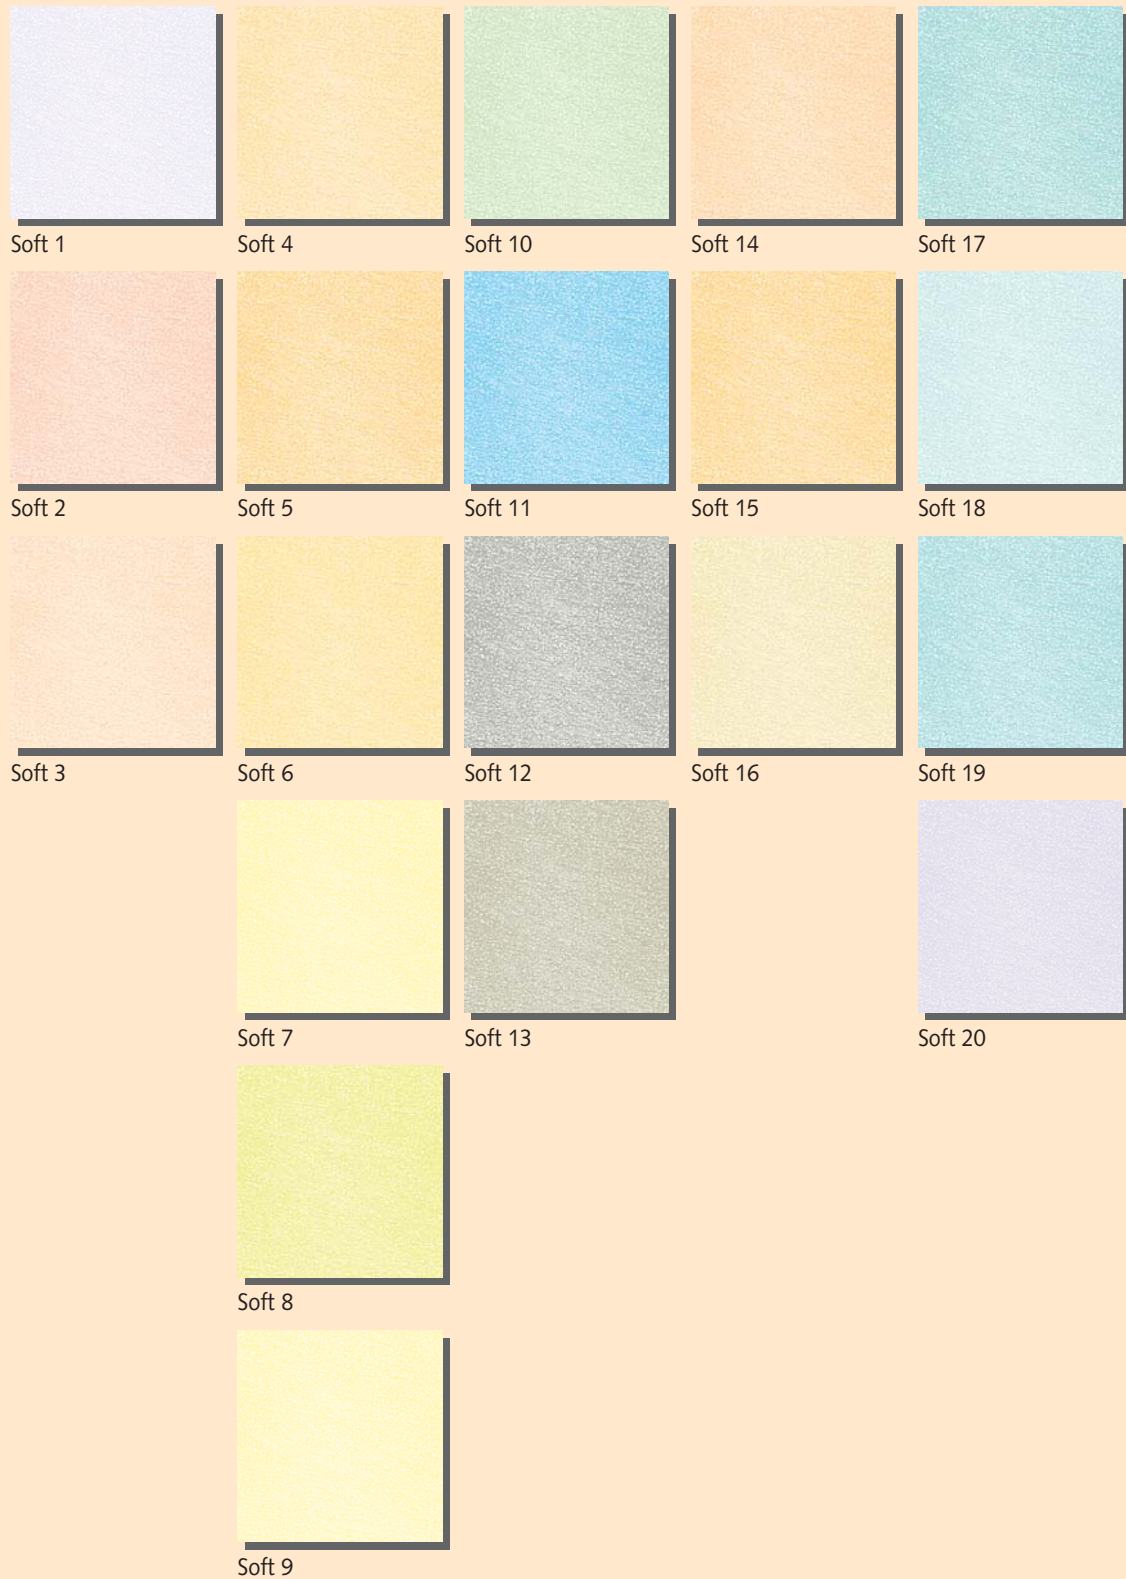

WANDLASUR CLASSIC - SOFT FARBTONKARTE

DEKORPROGRAMM

WANDLASUR CLASSIC - BRILLANT + LIGHT FARBTONKARTE

DEKORPROGRAMM

Brillant 1

Brillant 6

Brillant 13

Light 1

Brillant 3

Brillant 8

Brillant 15

Light 3

Light 10

Light 17

Brillant 4

Brillant 9

Brillant 16

Light 4

Light 11

Light 18

Brillant 5

Brillant 10

Brillant 17

Light 5

Light 12

Brillant 11

Light 6

Light 13

Brillant 12

Light 7

Light 14